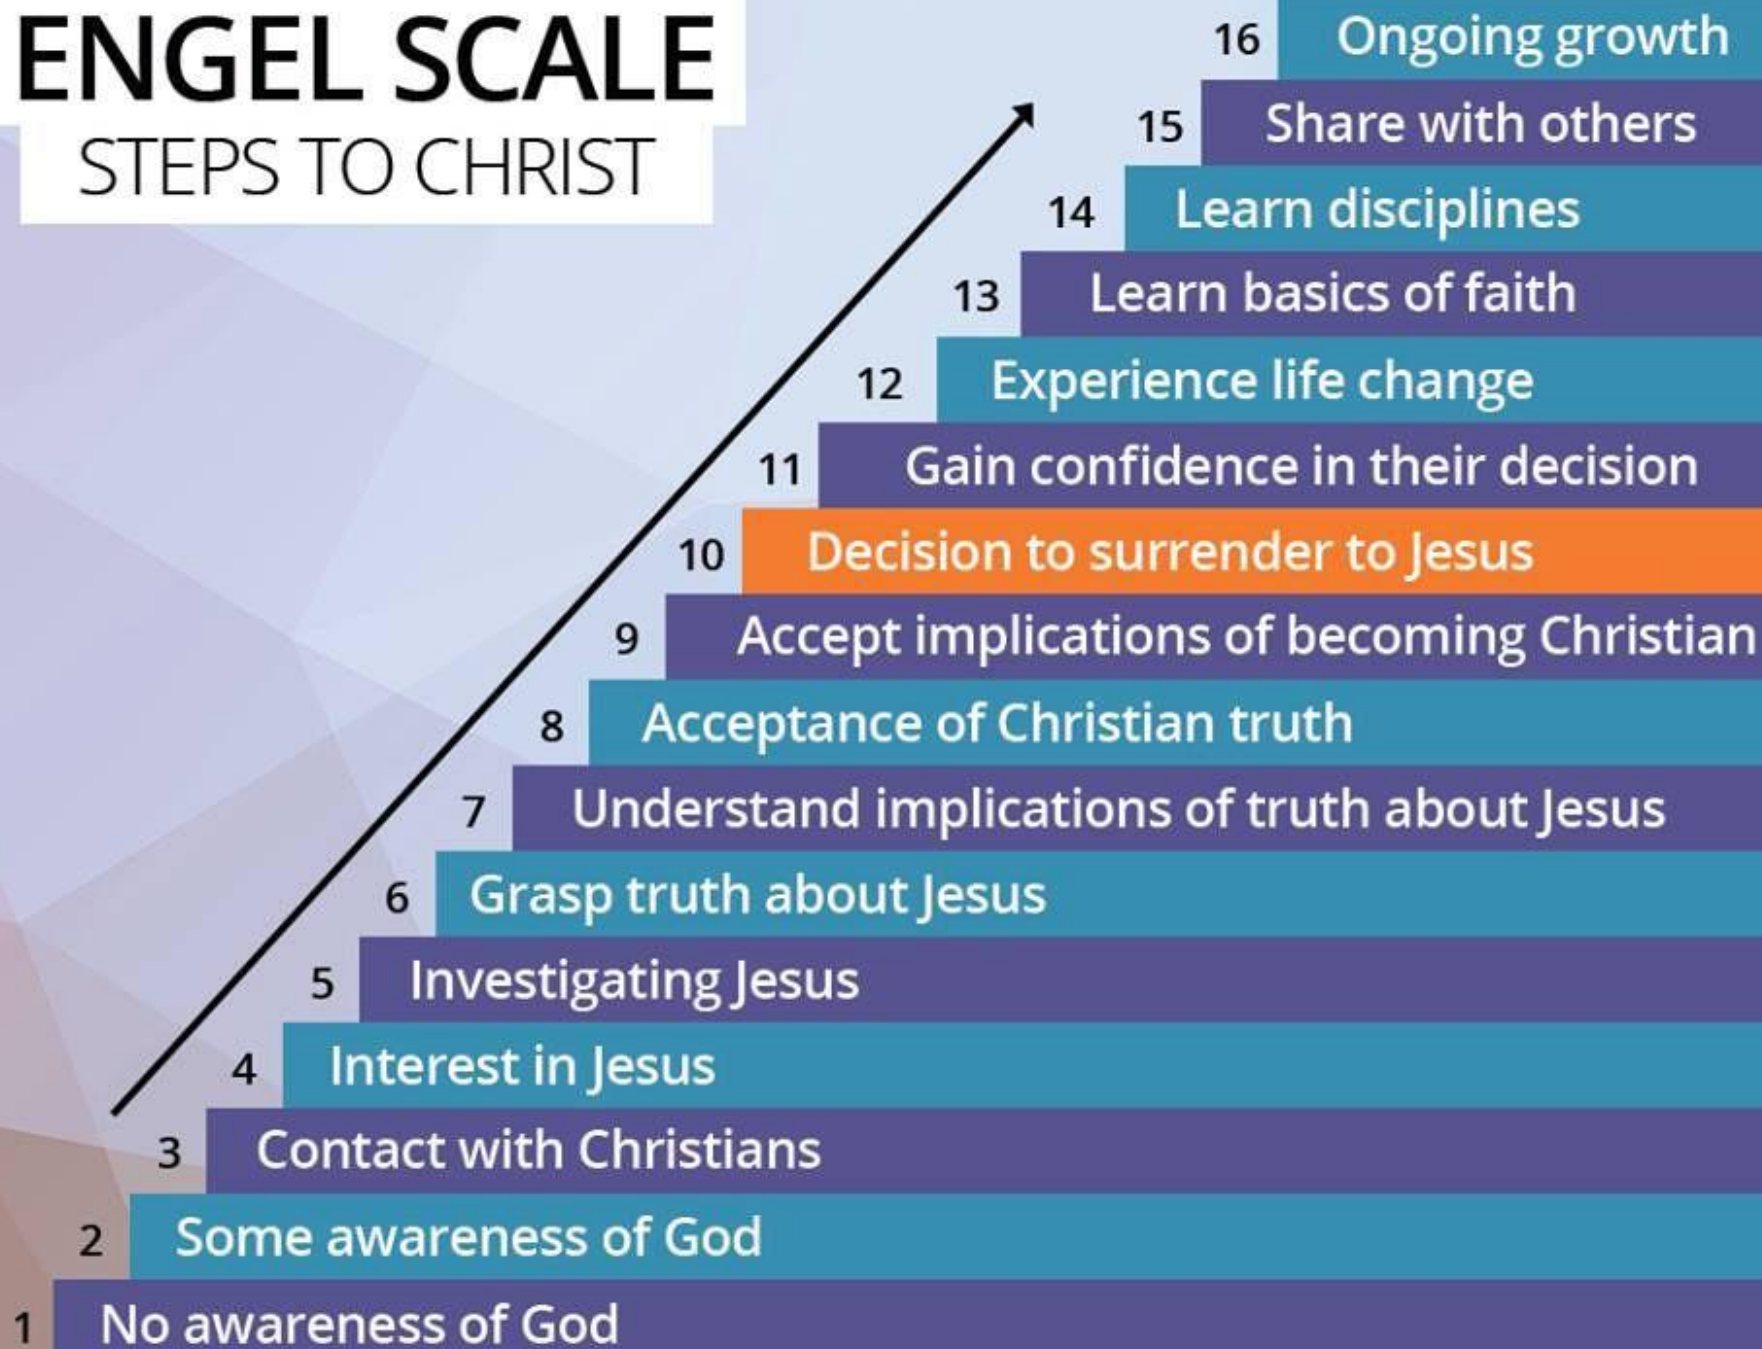

ENGEL SCALE

STEPS TO CHRIST

„17 ES IST MEIN GEBET, DASS **CHRISTUS** AUFGRUND
DES GLAUBENS IN EUREN **HERZEN** WOHT UND DASS
EUER LEBEN **IN DER LIEBE VERWURZELT** UND AUF DAS
FUNDAMENT DER LIEBE GEGRÜNDET IST.

18 DAS WIRD EUCH DAZU BEFÄHIGEN, **ZUSAMMEN** MIT
ALLEN ANDEREN, DIE ZU GOTTES HEILIGEM VOLK
GEHÖREN, DIE LIEBE CHRISTI IN ALLEN IHREN
DIMENSIONEN ZU ERFASSEN – IN IHRER BREITE, IN
IHRER LÄNGE, IN IHRER **HÖHE** UND IN IHRER **TIEFE**.

“DA SAGTE PETRUS: »HERR, WENN DU ES BIST, DANN BEFIEHL MIR, AUF DEM WASSER ZU DIR ZU KOMMEN!« – »KOMM!«, SAGTE JESUS. PETRUS STIEG AUS DEM BOOT UND GING AUF DEM WASSER AUF JESUS ZU.”

~ **Matthäus 14:28-29 (NGU)**