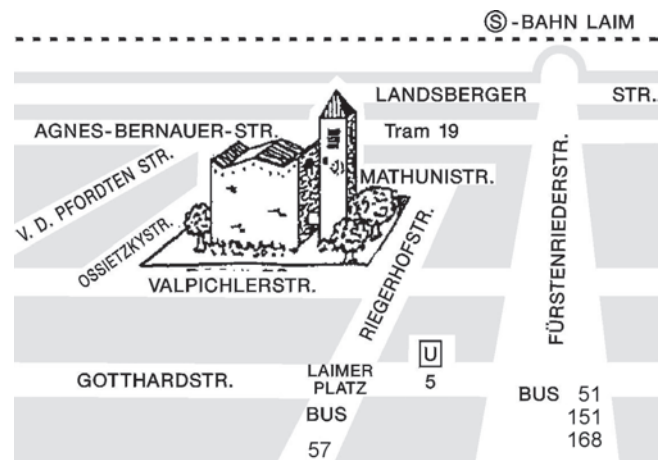

Auf dem Kirchengelände wird der Weg zum Kursraum ausgeschildert.

(S-Bahn/Laim – U5/ Laimer Platz – Tram19/Fürstenrieder Straße – Bus 51, 57, 151, 168/ Laimer Platz)

Alpha-Wochende

Es besteht auch das Angebot im Rahmen des Alphakurses an einem gemeinsamen Wochenende teilzunehmen. Die Teilnehmer früherer Kurse haben gerade diesen Teil von Alpha als besonders hilfreich erlebt. Wir empfehlen sehr sich den Wochenendtermin frei zu halten: