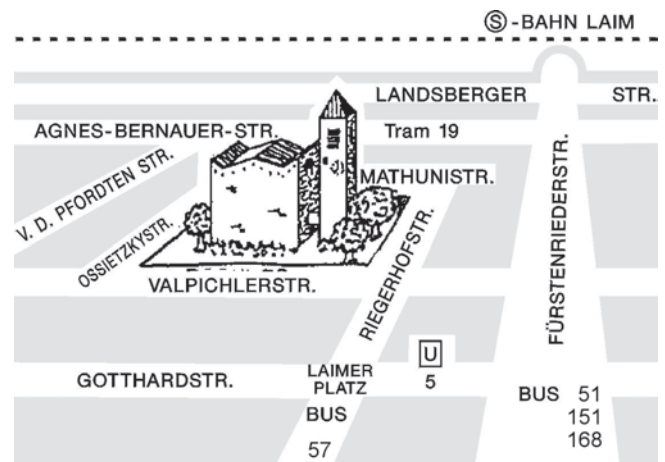

## Veranstaltungsort

Die Kurse finden statt in den Räume der Evang.-Luth. Paul-Gerhardt-Kirche in München-Laim, Mathunistr. 25.

Auf dem Kirchengelände wird der Weg zum Kursraum ausgeschildert.

(S-Bahn/Laim – U5/ Laimer Platz – Tram19/Fürstenrieder Straße – Bus 51, 57, 151, 168/ Laimer Platz)